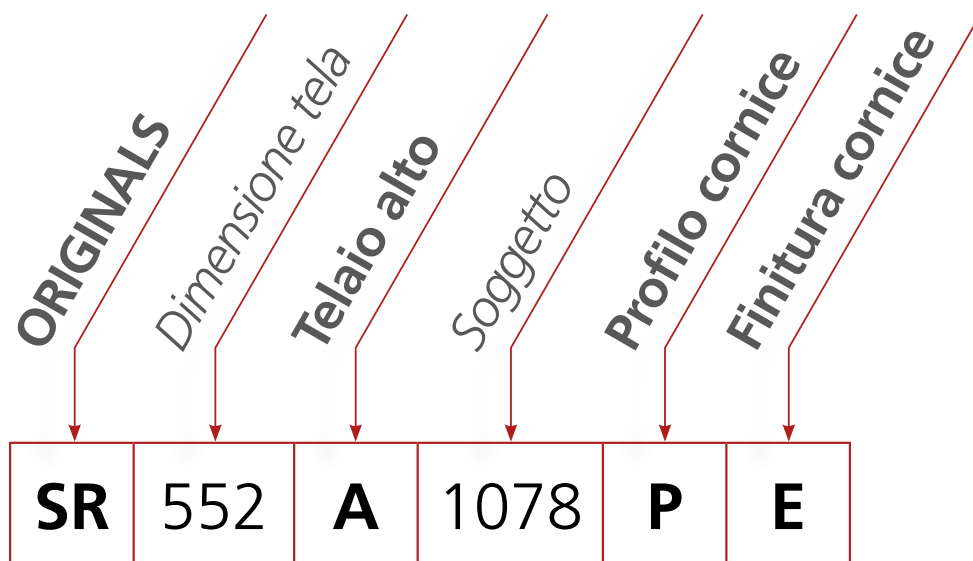

D - ACCIAIO

C - ALLUMINIO

C PROFILO CORNICE

B PROFILO CORNICE

Woodline Collection

H - ROVERE NATURALE

L - NOCE CANALETTO

M - ROVERE NERO

N - ROVERE BIANCO

C PROFILO CORNICE

B PROFILO CORNICE

Jazz Collection

A - NERO OPACO

B - BIANCO OPACO

P - NERO LUCIDO

R - BIANCO LUCIDO

C PROFILO CORNICE

B PROFILO CORNICE

Guida alla lettura dei codici

I codici degli articoli sono “parlanti”. Oltre il soggetto, potete scegliere tra diverse dimensioni e finiture.

Codice misura tela			Dimensioni Tela
1	8	2	50x50
5	5	2	70x70
1	5	2	100x100
5	3	2	80x100
1	4	2	120x80